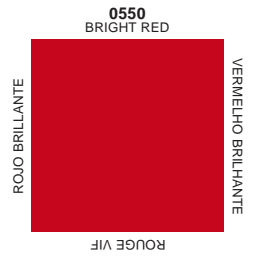

## COLOR CHART MUESTRARIO DE COLORES GAMME DE COULEURS MOSTRUÁRIO DE CORES

*Colors will vary depending on wood species or other substrates and method of application.*

*Los colores variarán dependiendo de la especie de madera, otros substratos o medios y métodos de aplicación.*