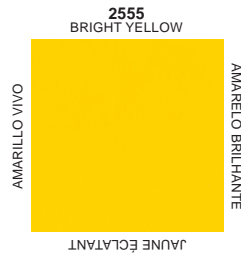

## COLOR CHART MUESTRARIO DE COLORES GAMME DE COULEURS MOSTRUÁRIO DE CORES

*Colors will vary depending on wood species or other substrates and method of application.*

*Los colores variarán dependiendo de la especie de madera, otros substratos o medios y métodos de aplicación.*