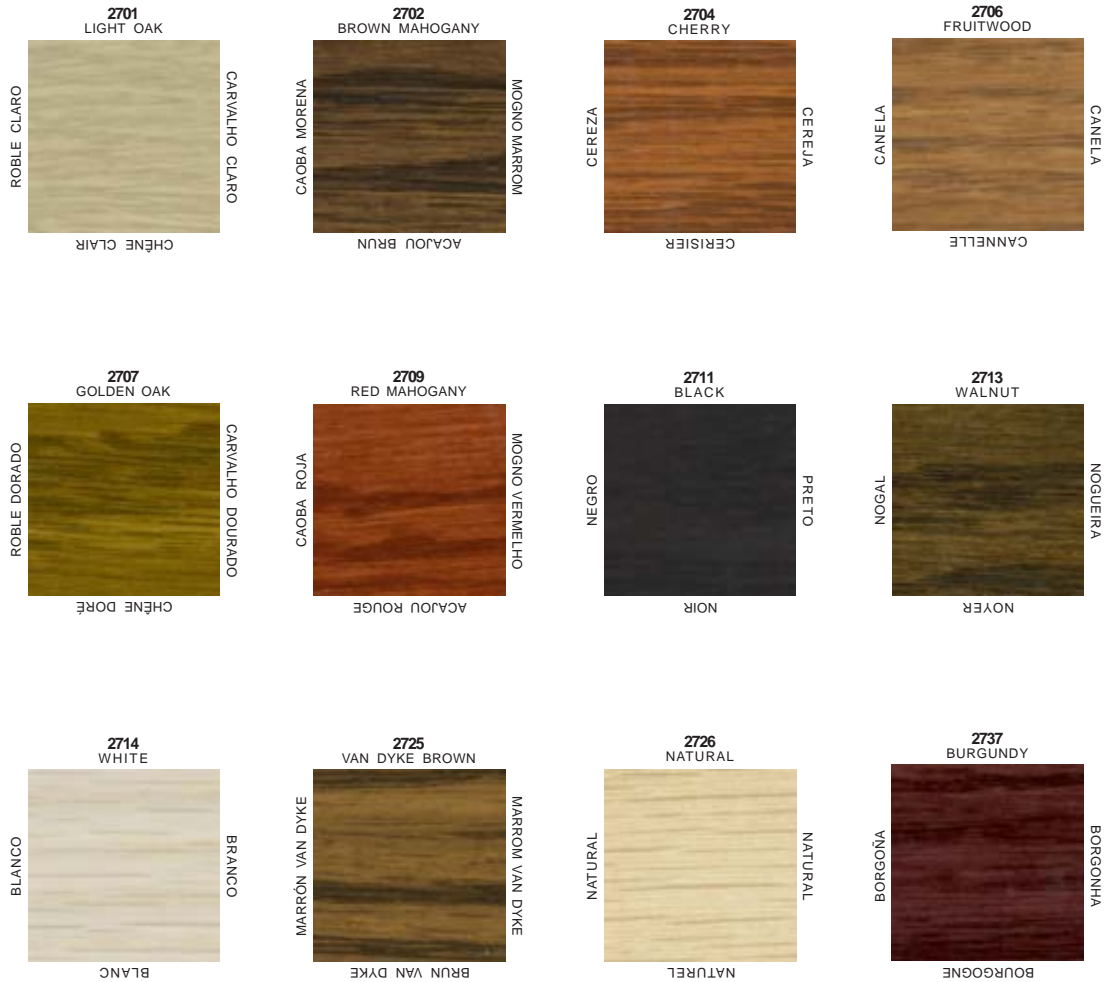

Jel'd Stain H₂O

COLOR CHART MUESTRARIO DE COLORES GAMME DE COULEURS MOSTRUÁRIO DE CORES

Colors will vary depending on wood species or other substrates and method of application.

Los colores variarán dependiendo de la especie de madera, otros substratos o medios y métodos de aplicación.

Les couleurs varieront selon les sortes de bois et autres surfaces, et les méthodes d'application.

As cores vão variar a depender da espécie da madeira ou outros substratos e do método de aplicação