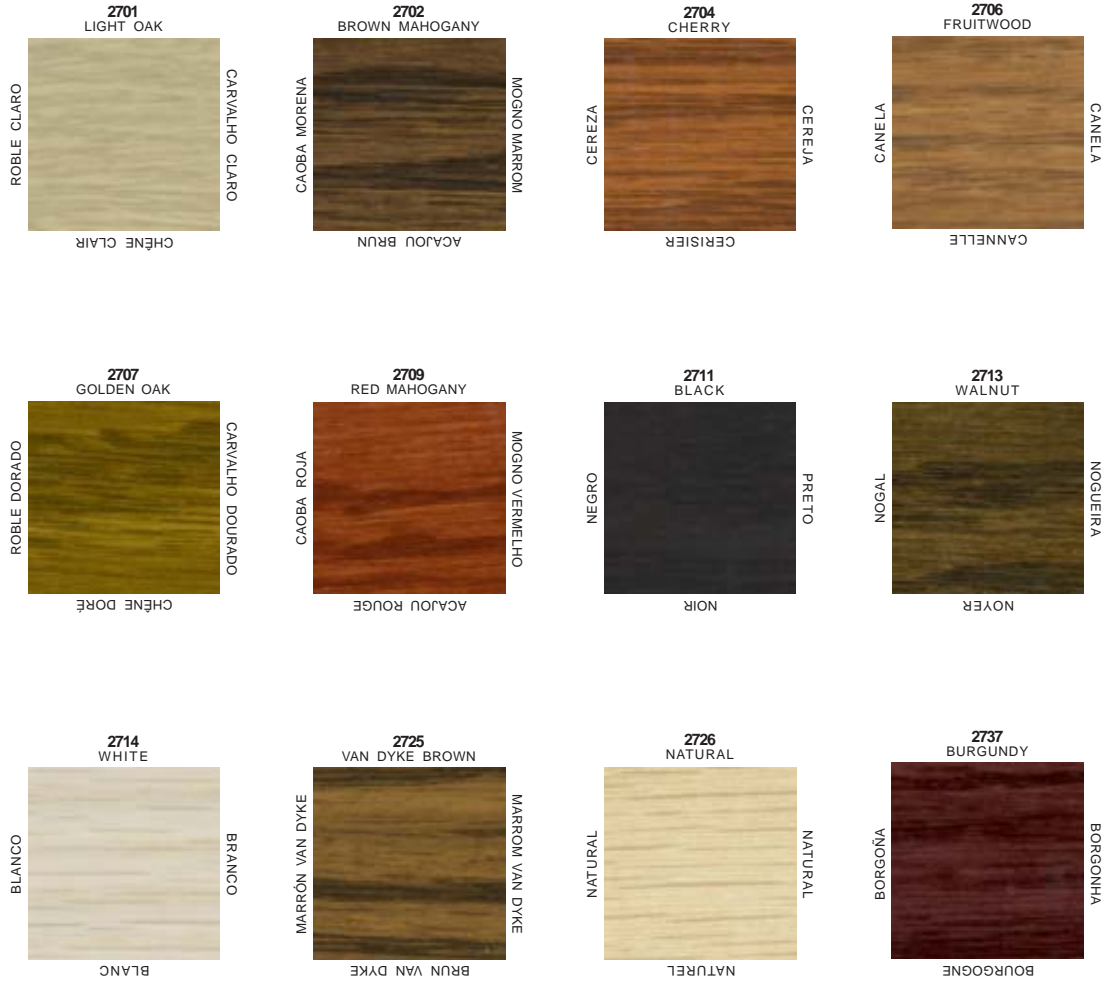

Jel'd Stain H₂O

COLOR CHART MUESTRARIO DE COLORES GAMME DE COULEURS MOSTRUÁRIO DE CORES

Colors will vary depending on wood species or other substrates and method of application.

Los colores variarán dependiendo de la especie de madera, otros substratos o medios y métodos de aplicación.

Les couleurs varieront selon les sortes de bois et autres surfaces, et les méthodes d'application.

As cores vão variar a depender da espécie da madeira ou outros substratos e do método de aplicação